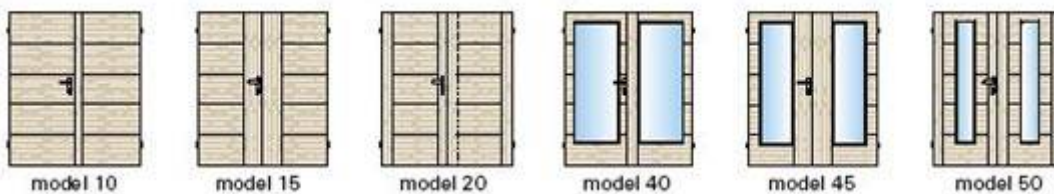

ALEGRO model jednokřídle šířka 60, 70, 80, 90 Sklo v ceně: ametyst, činčila, planibel Pásek: dýha, javor, hruška, černá				
	model 10	model 15	model 20	model 40
	4 750,-	4 850,-	4 950,-	6 700,-
javor (americký) - pásek dýha třešeň, hruška černá	4 750,-	4 850,-	4 950,-	6 700,-
třešeň - pásek dýha javor, hruška černá	4 750,-	4 850,-	4 950,-	6 700,-

ALEGRO model jednokřídle šířka 60, 70, 80, 90 Sklo v ceně: ametyst, činčila, planibel Pásek: dýha, javor, hruška, černá			
	model 45	model 50	
	6 800,-	6 900,-	
javor (americký) - pásek dýha třešeň, hruška černá	6 800,-	6 900,-	
třešeň - pásek dýha javor, hruška černá	6 800,-	6 900,-	

PROVEDENÍ DVOUKŘÍDLÝCH DVEŘÍ

Cena dvoukřídlových dveří 125, 145, 165, 185 = dvojnásobek ceny jednokřídlových dveří. Doporučené ceny uvedeny bez DPH.